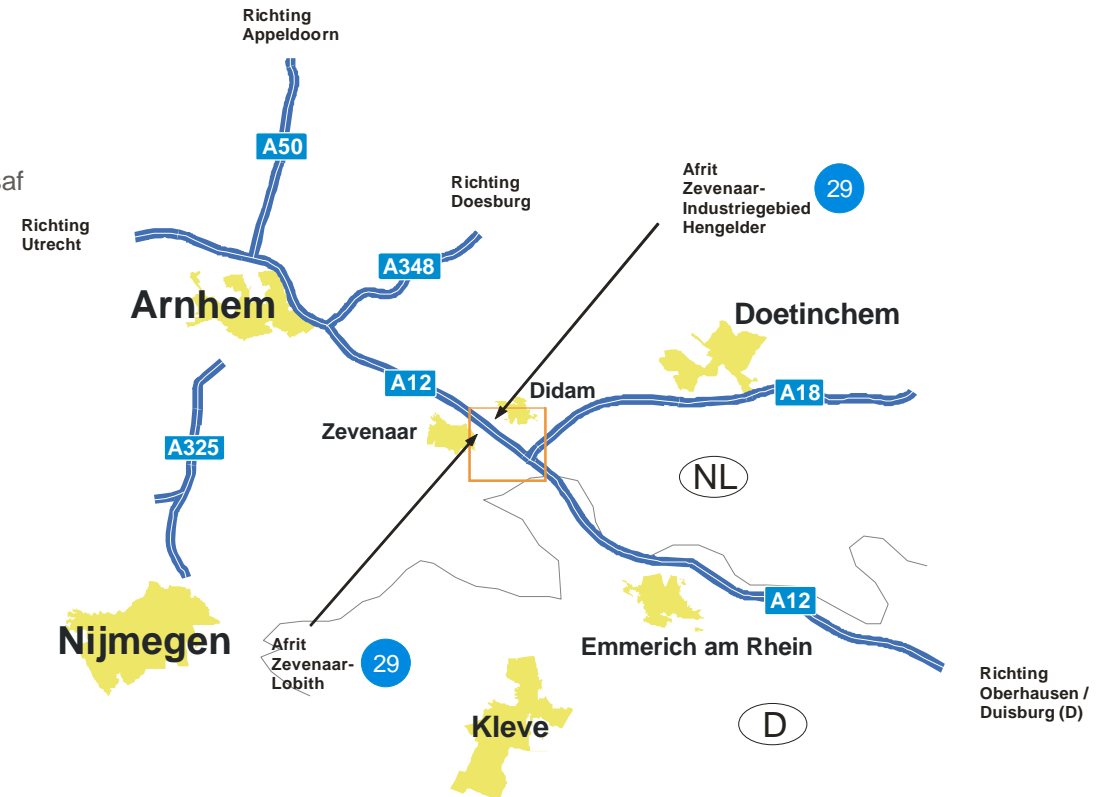

1. Vanuit Oberhausen/Duitsland via de A3/E35

- U neemt afrit 29 Zevenaar-Industriegebied Hengelder
- Einde afrit bij stoplicht rechts richting Didam-Industriegebied Hengelder
- Na ca. 1 km op de rotonde rechts richting Industriegebied Hengelder
- Op de volgende 2 rotondes rechtdoor
- Onder de autobaan door rijden
- Na ca. 300 mtr ziet u aan de linkerkant Dachser
- Om op de parkeerplaats voor de bezoekers te komen, slaat u op de kruising linksaf
- Dan gelijk weer links de parkeerplaats op.

2. Vanuit Arnhem/Nederland via de A12/E35

- U neemt afrit 29 Zevenaar-Lobith
- Einde afrit bij stoplicht rechts richting Zevenaar-Lobith
- Na ca. 300 mtr bij kruising/stoplicht linksaf richting Lobith
- Op de volgende 2 rotondes rechtdoor
- Op de rotonde daarna linksaf richting Industriegebied Hengelder
- Na ca. 500 mtr ziet u aan de rechterkant Dachser
- Om op de parkeerplaats voor de bezoekers te komen, slaat u op de kruising (net voor Dachser) rechtsaf
- Dan gelijk links de parkeerplaats op.

DACHSER
Intelligent Logistics

Richting

- Utrecht / Arnhem: A12
- Appeldoorn: A50 / A12
- Doesburg: A348 / A12

Richting
- Doetinchem: A18

Richting Duitsland:
- Oberhausen / Duisburg: A12

DACHSER Netherlands B.V.
Hengelder 44
NL-6902 PA Zevenaar
Nederland