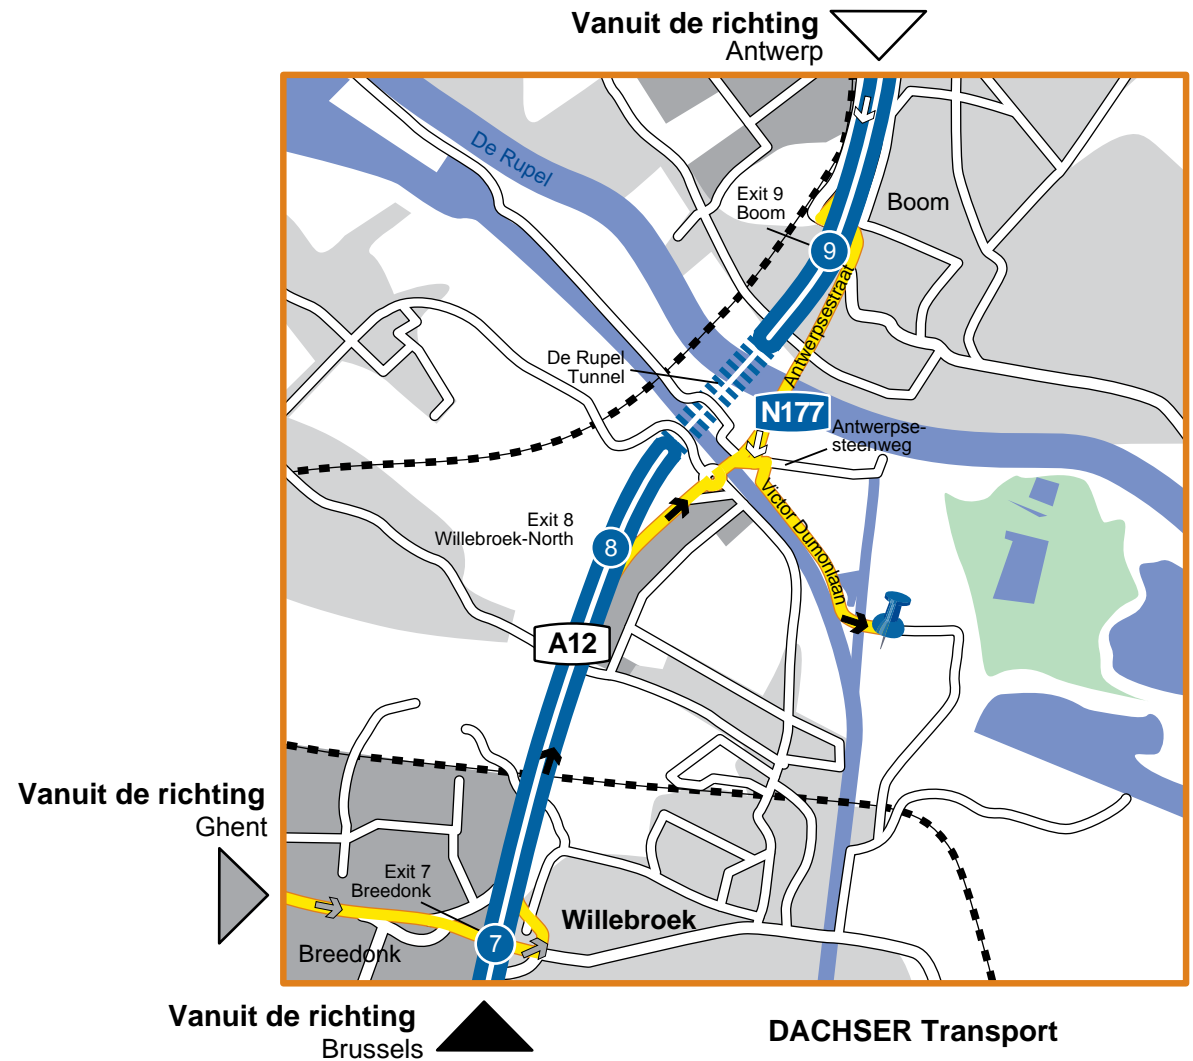

Welkom bij DACHSER Belgium S.A. in Willebroek!

DACHSER
Intelligent Logistics

**DACHSER Transport
België N.V. / Belgique S.A.**

Victor Dumonlaan 2

B - 2830 Willebroek

Tel: +32 3 8808 900

Fax: +32 3 8808 950

dachser.willebroek@dachser.com