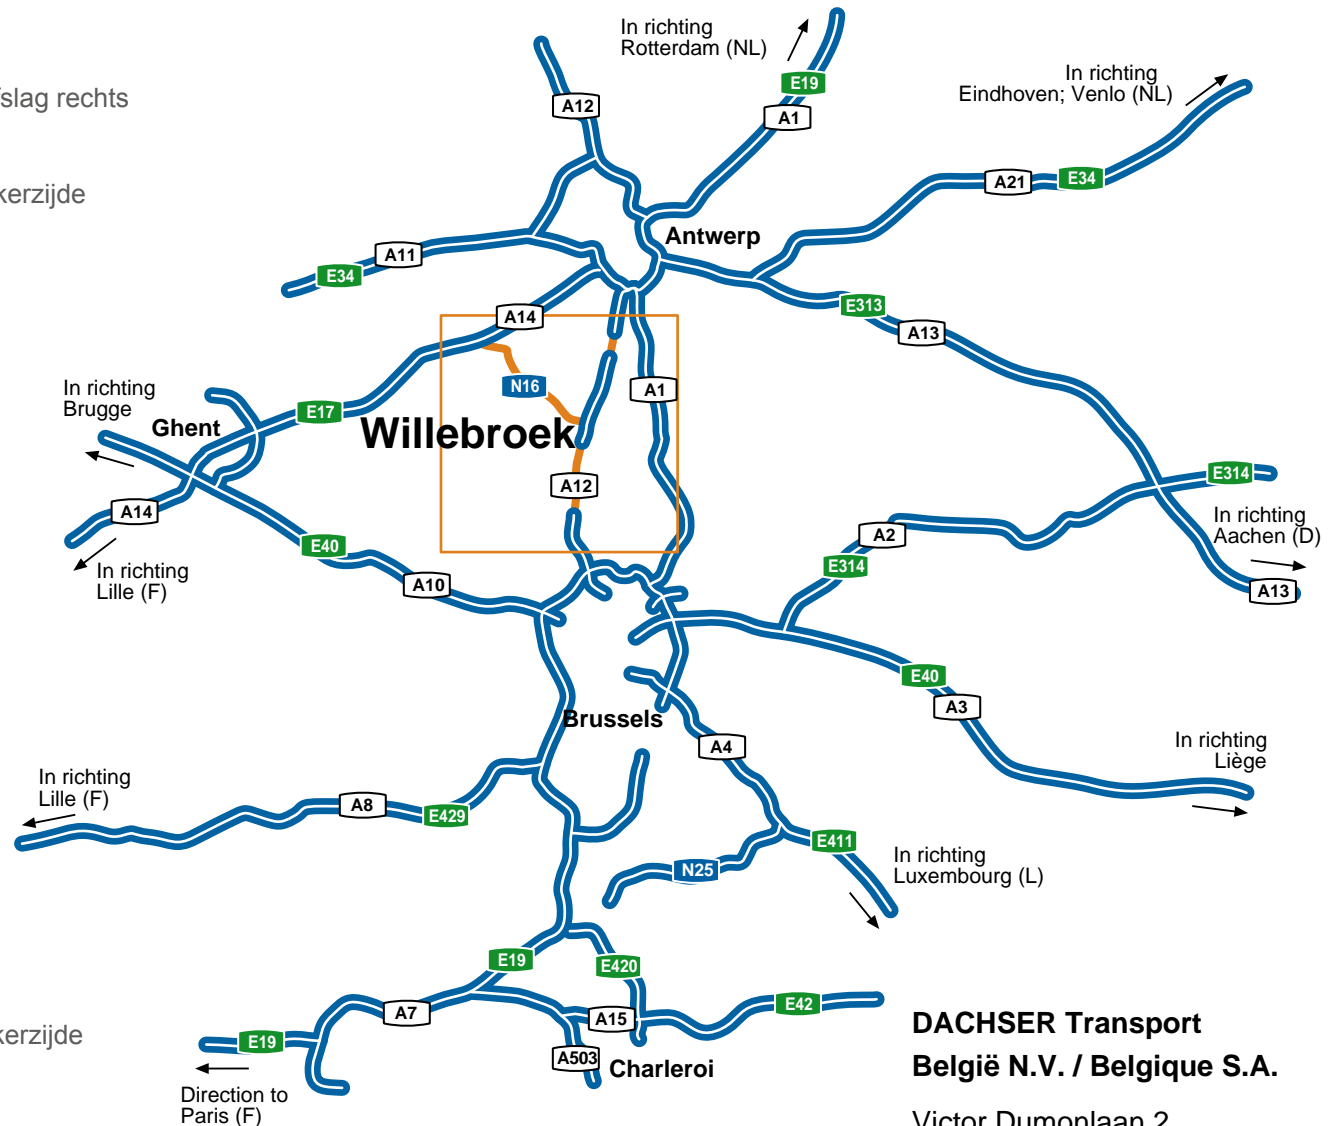

1. Vanuit de richting Brussel (A12 / zuiden)

- Volg de snelweg A12 richting Antwerpen
- Verlaat de A12 bij afslag 8 (Willebroek noord)
- Ga rechtdoor over de oprit tot de rotonde; neem de eerste afslag rechts
- Na 200 m slaat u rechtsaf in de Antwerpsesteenweg
- Na 40 m slaat u rechtsaf in de Victor Dumonlaan
- Na 200 m bereikt u DACHSER locatie Willebroek aan uw linkerzijde

2. Vanuit de richting Antwerpen (A12 / noord)

- Volg de snelweg A12 richting Brussel
- Verlaat de snelweg bij afslag 9 (Boom)
- Sla naar links af, volg de Antwerpsesteenweg 1 km
- Sla naar links af naar de Antwerpsesteenweg
- Na 40 m slaat u naar rechts af richting Victor Dumonlaan
- Na 200 m bereikt u DACHSER locatie Willebroek aan uw linkerzijde

3. Vanuit de richting Gent (A14 / west)

- Volg de snelweg E17/A14 richting Antwerpen
- Bij het bord Sint-Niklaas (N16) / Mechelen / Hulst / Hamme, volgt u de oprit E17/A14 3 km
- Bij het bord Mechelen/Temse (afslag 15) volgt u de oprit Sint-Niklaas 600 m
- Volg de N16 (Gewestweg) 16 km
- Volg de snelweg A12 richting Antwerpen
- Verlaat de A12 bij afslag 8 (Willebroek noord)
- Ga rechtdoor over de oprit tot de rotonde; neem de eerste afslag rechts
- Na 40 m slaat u rechtsaf in de Victor Dumonlaan
- Na 200 m bereikt u DACHSER locatie Willebroek aan uw linkerzijde

**DACHSER Transport
België N.V. / Belgique S.A.**

Victor Dumonlaan 2
B - 2830 Willebroek

Tel: +32 3 8808 900

Fax: +32 3 8808 950

dachser.willebroek@dachser.com

Welkom bij DACHSER Belgium S.A. in Willebroek!