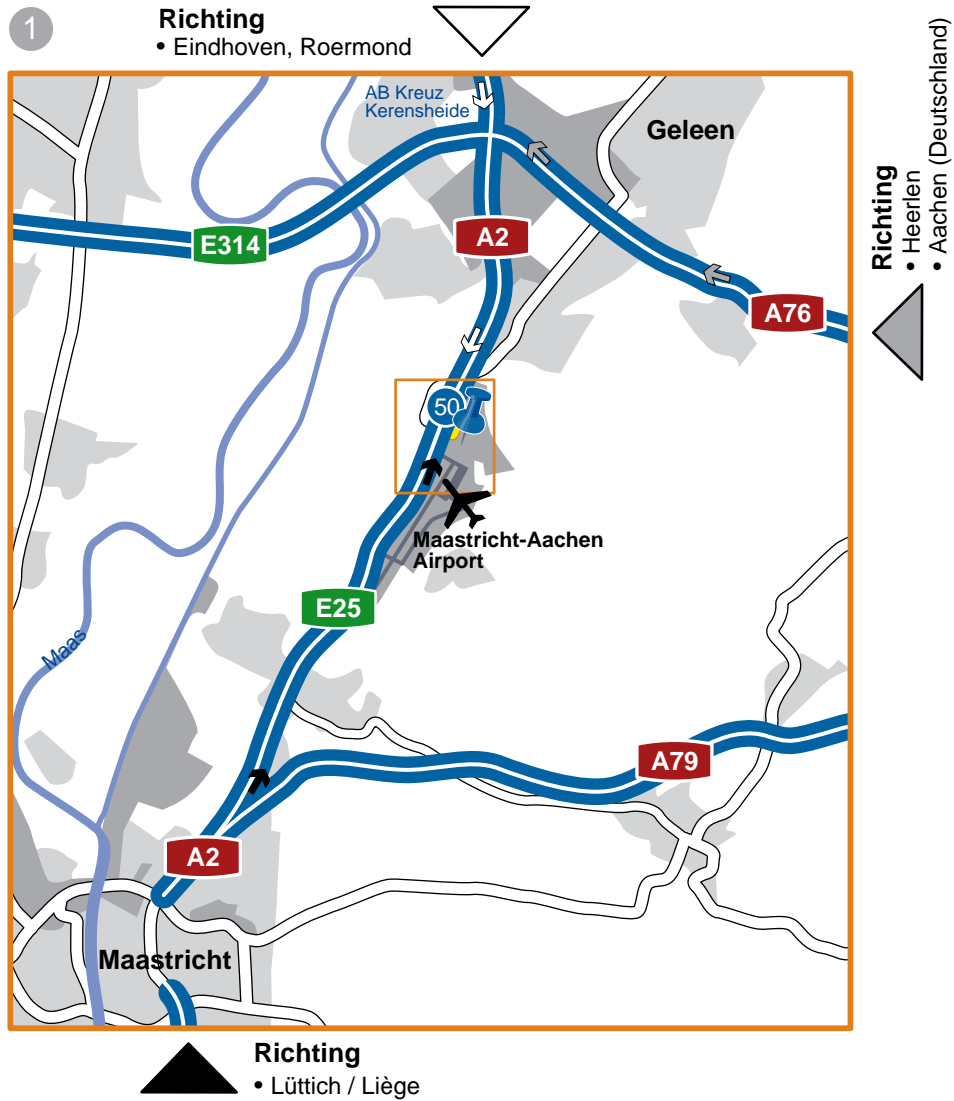

DACHSER Netherlands
Air & Sea Logistics B.V.
Vliegveldweg 16
NL - 6199AD Maastricht-Airport
Telefon: +31 43 / 3 08 88 20
Fax: +31 43 / 3 65 33 10
info@dachser-seacon.com
www.dachser.nl