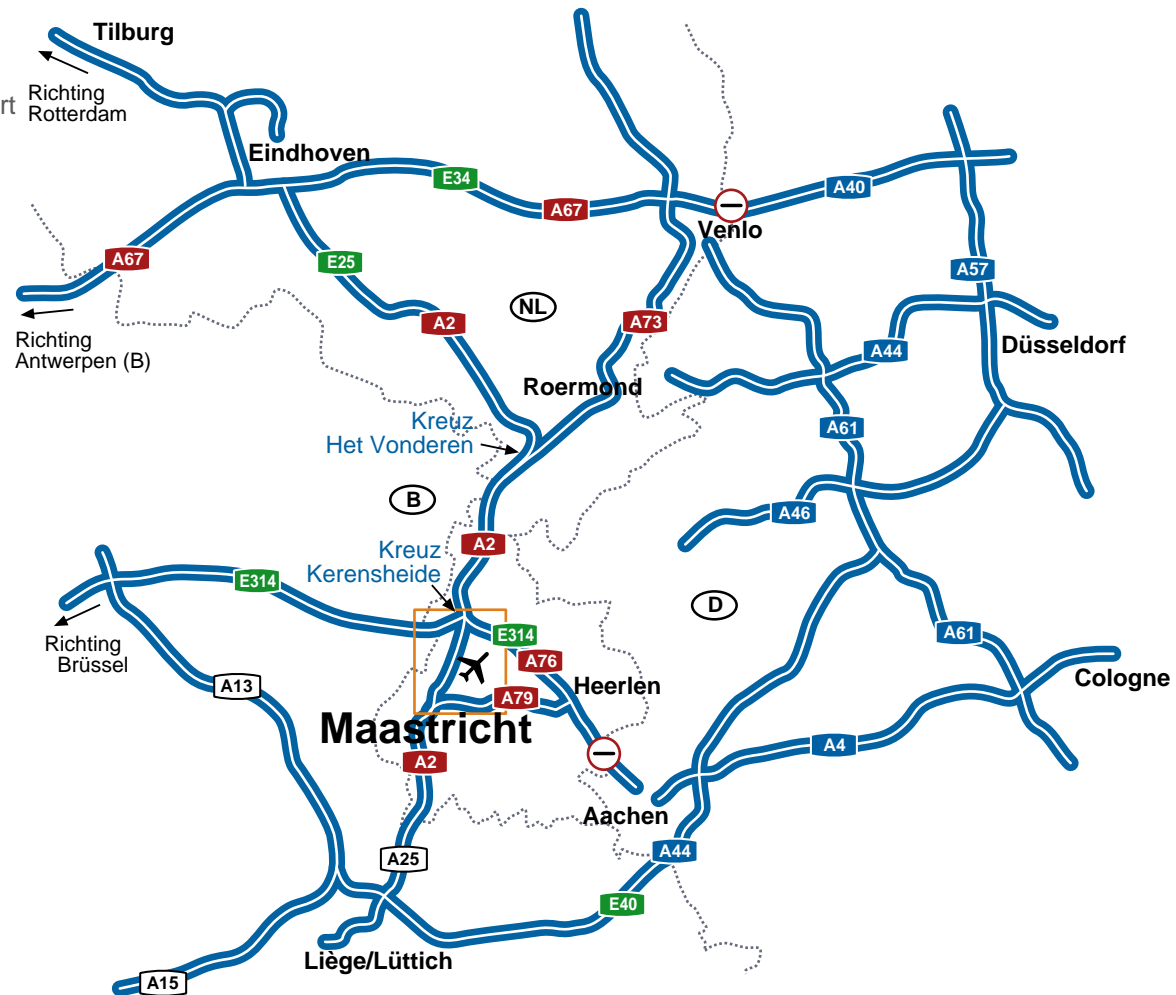

## 1 Route-beschrijving vanuit Eindhoven/Roermond via de A73 en A2

- Volg op het knooppunt Het Vonderen de A2 richting Maastricht
- Neem afslag 50 Vliegveld-Maastricht/Aachen richting Maastricht-Aachen Airport
- Na 500 meter linksaf de Europalaan op richting Maastricht-Aachen Airport
- Na ca. 200 meter rechtsaf de Vliegveldweg op
- Na ca. 1,2 km vindt u Dachser in het gebouw aan de Vliegveldweg 16

## 2 Route-beschrijving vanuit Maastricht via A2

- Neem afslag 50 Vliegveld-Maastricht/Aachen richting Maastricht-Aachen Airport
- Na 450 meter linksaf de Europalaan op richting Maastricht-Aachen Airport
- Dan direct rechtsaf de Vliegveldweg op
- Na ca 1,2 km vindt u Dachser in het gebouw aan de Vliegveldweg 16

## 3 Route-beschrijving vanuit Duitsland via A76 en A2

- . Na de grensovergang de A76 volgen richting Heerlen
- . Na ca. 24 km op het knooppunt Kerensheide de A2 volgen richting Maastricht
- . Neem afslag 50 Vliegveld-Maastricht/Aachen richting Maastricht-Aachen Airport
- . Na 500 meter linksaf de Europalaan op richting Maastricht-Aachen Airport
- . Na ca. 200 meter rechtsaf de Vliegveldweg op
- . Na ca. 1,2 km vindt u Dachser in het gebouw aan de Vliegveldweg 16