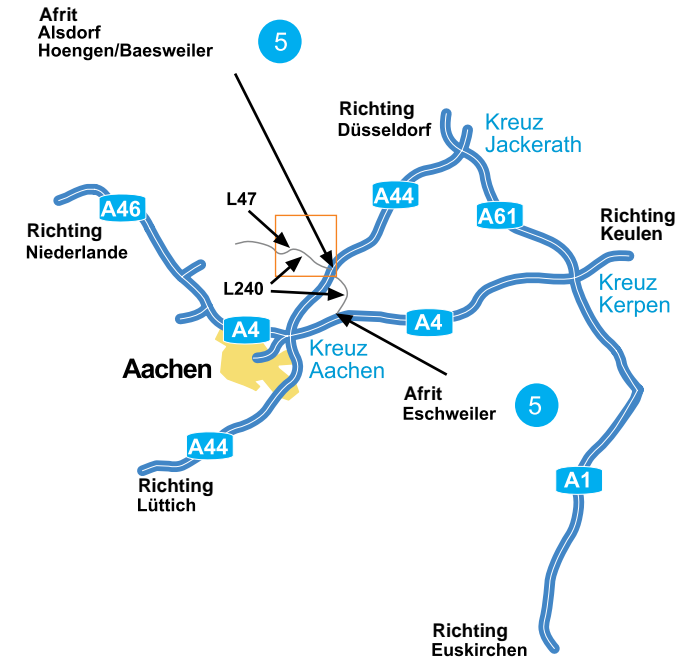

## 1. Route-beschrijving vanuit Nederland via A76, A4 en A44

- Vanaf de A76/A4 op knooppunt Aachen de A44 richting Düsseldorf
- Verlaat u de A44 op het knooppunt Alsdorf/Hoengen/Baesweiler
- Daarna buigt u links naar de L 240 richting Alsdorf/Baesweiler
- Na ca. 1 km bij de stoplichten links de L 47 op
- Richting Alsdorf centrum ziet u na ca. 100 meter rechts al de DACHSER vestiging
- Bij de volgende stoplichten rechts de Max-Planckstrasse in en dan de tweede inrit rechts
- Volg daarna de route naar de bezoekersparkeerplaats

## 2. Route-beschrijving vanuit Keulen via A4

- Verlaat de A4 bij het knooppunt Eschweiler
- Daarna buigt u naar links naar de L 240 richting Alsdorf/Baesweiler
- Na ca. 4 km rijdt u over de A44
- Na nog een km bij de stoplichten links de L 47 op
- Richting Alsdorf centrum ziet u na ca. 100 meter rechts al de DACHSER vestiging
- Bij de volgende stoplichten rechts de Max-Planckstrasse in en dan de tweede inrit rechts
- Volg daarna de route naar de bezoekersparkeerplaats

Hartelijk welkom bij DACHSER in Alsdorf, Duitsland!

**Richtung**  
• Düsseldorf

**Richtung**  
• Aachener Kreuz  
• Lüttich

**Richtung**  
• Köln/A4