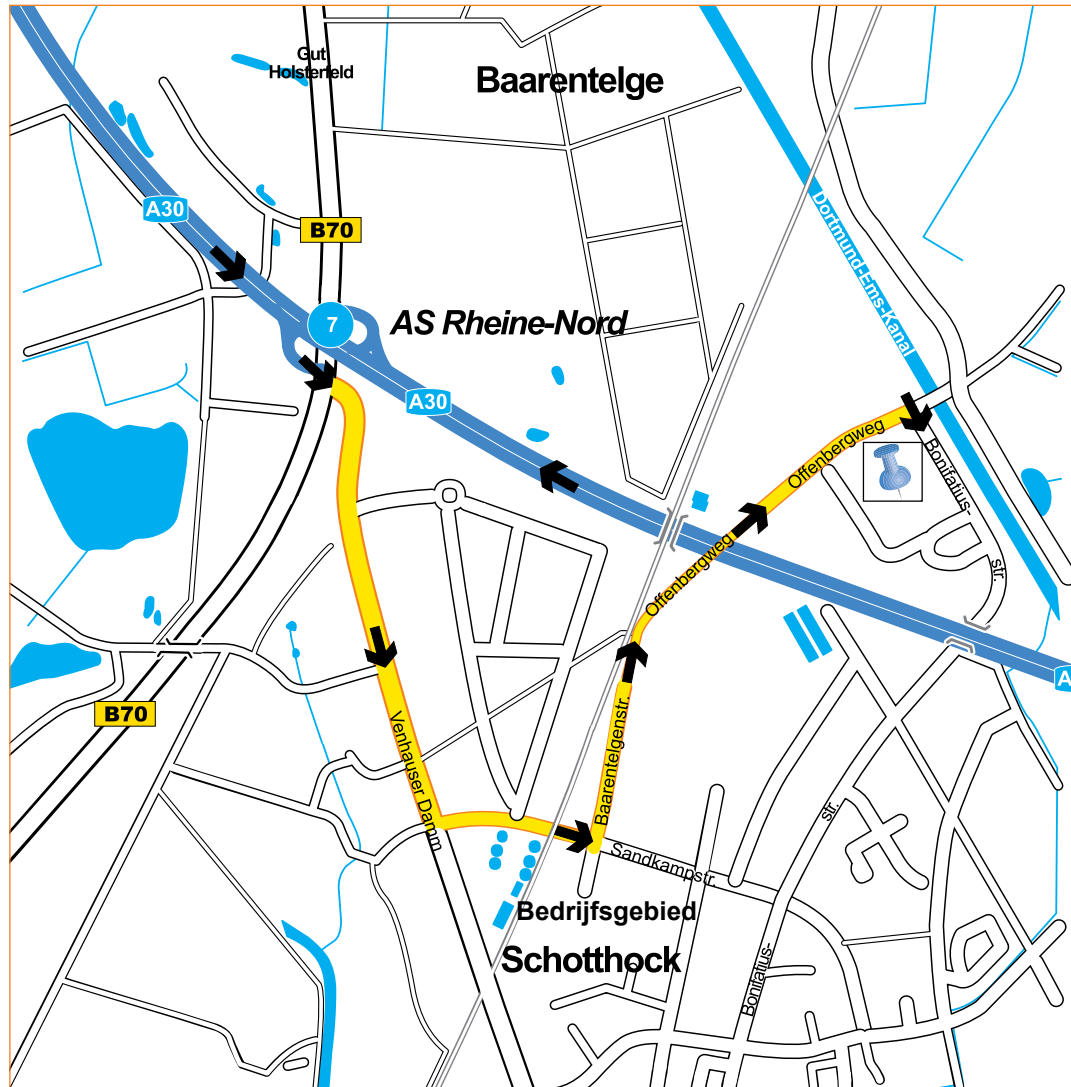

Hartelijk welkom bij DACHSER in Rheine in Duitsland!

Vanuit
• Nederland/A30

Vanuit
• Osnabrück/A30

DACHSER GmbH & Co. KG
Bonifatiusstr. 415
48432 Rheine

Telefon: +49 5971 996-0

Fax: +49 5971 996-197

E-Mail: dachser.rheine@dachser.com

Internet: www.dachser.com

1. Route-beschrijving vanuit Osnabrück via de A30

- U neemt afrit Rheine Nord
- Bij stoplichten linksaf
- Bij volgende stoplichten direkt weer links richting Rheine
- Volg de Vennhauser Damm (B 481) in richting Rheine
- Na ca. 2,5 km linksaf Sandkampstrasse (Industriegebiet Nord)
- Over de spoorwegovergang de route vervolgen links in de Baarentelgenstrasse
- Na ca. 1 km gaat de Baarentelgenstrasse over in de Offenbergweg
- Na ca. 1 km rechtsaf de Bonifatiusstrasse in
- Rechts ziet u de DACHSER vestiging in Rheine

2. Route-beschrijving vanuit Nederland via de A30

- U neemt afrit Rheine Nord
- Bij stoplichten rechtdoor richting Rheine
- Volg de Vennhauser Damm (B 481) in richting Rheine
- Na ca. 2,5 km linksaf Sandkampstrasse (Industriegebiet Nord)
- Over de spoorwegovergang de route vervolgen links in de Baarentelgenstrasse
- Na ca. 1 km gaat de Baarentelgenstrasse over in de Offenbergweg
- Na ca. 1 km rechtsaf de Bonifatiusstrasse in
- Rechts ziet u de DACHSER vestiging in Rheine